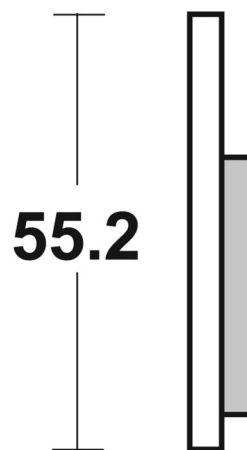

7. november 2020

6250894100

SBS ref. #	Available compounds
------------	---------------------

6250894100

HS • SF

74.5

55.2

7.9

KAWASAKI	ZX-6R	636	Ninja	2013 - 2018
KAWASAKI	ZX-6R	636	Ninja ABS	2013 - 2020
KAWASAKI	ZX-6R	636	Ninja KRT ABS	2013 - 2018

RECOMMENDED

6250894100	6260834100
6250894100	6260834100
6250894100	6260834100