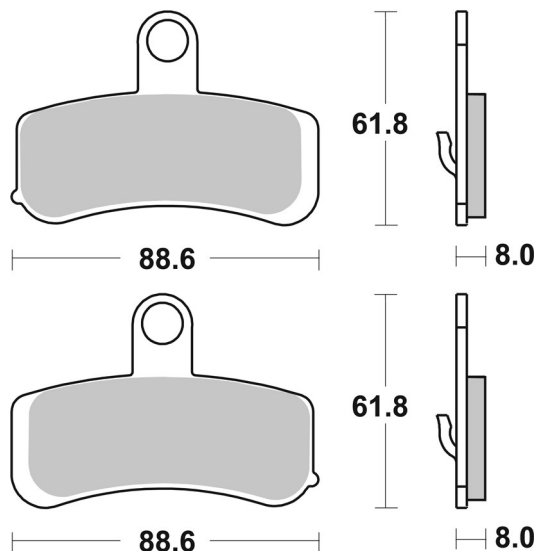

7. november 2020

6550853100

SBS ref. #	Available compounds
6550853100	H.HS • SF

							RECOMMENDED	
	HARLEY DAVIDSON	FLD	1690	Switchback	2012 - 2016	6550853100	6560854100	
	HARLEY DAVIDSON	FLHTC	1690	Electra Glide Classic	2011 - 2016	6550853100	6560854100	
	HARLEY DAVIDSON	FLHTK	1690	Ultra Electra Glide	2011 - 2016	6550853100	6560854100	
	HARLEY DAVIDSON	FLS	1690	Softail Slim	2012 - 2014	6550853100	6560854100	
	HARLEY DAVIDSON	FLSTC	1584	Heritage Softail Classic	2008 - 2011	6550853100	6560854100	
	HARLEY DAVIDSON	FLSTC	1690	Heritage Softail Classic	2012 - 2014	6550853100	6560854100	
	HARLEY DAVIDSON	FLSTF	1584	Fat Boy	2008 - 2011	6550853100	6560854100	
	HARLEY DAVIDSON	FLSTF	1690	Fat Boy	2012 - 2014	6550853100	6560854100	
	HARLEY DAVIDSON	FLSTF	1690	Fat Boy Special	2012 - 2014	6550853100	6560854100	
	HARLEY DAVIDSON	FLSTFB	1584	Fat Boy Special	2010 - 2011	6550853100	6560854100	
	HARLEY DAVIDSON	FLSTFB	1690	Fat Boy	2012 - 2014	6550853100	6560854100	
	HARLEY DAVIDSON	FLSTN	1584	Softail Deluxe	2008 - 2011	6550853100	6560854100	
	HARLEY DAVIDSON	FLSTN	1690	Softail Deluxe	2012 - 2014	6550853100	6560854100	
	HARLEY DAVIDSON	FLSTNSE	1802	CVO Softail Deluxe	2014 - 2014	6550853100	6560854100	
	HARLEY DAVIDSON	FXCW	1584	Rocker	2008 - 2009	6550853100	6560854100	
	HARLEY DAVIDSON	FXCWC	1584	Rocker C	2008 - 2013	6550853100	6560854100	