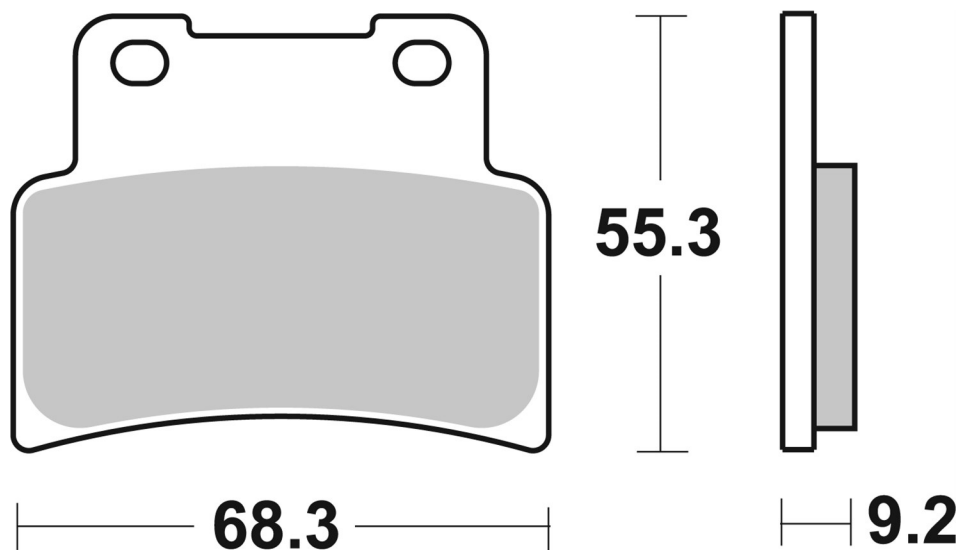

7. november 2020

**6190844100**

SBS ref. #	Available compounds
6190844100	HF • SC • ST

APRILIA	RS	125	
YAMAHA	MT	125	
YAMAHA	MT	125	
YAMAHA	YZF	125	R
YAMAHA	YZF	125	R

**RECOMMENDED**

2006 - 2012	6190844100	6190747100
2014 - 2019	6190844100	6190810100
2020 - 2020	6190844100	6190632100
2014 - 2018	6190844100	6190810100
2019 - 2020	6190844100	6190632100