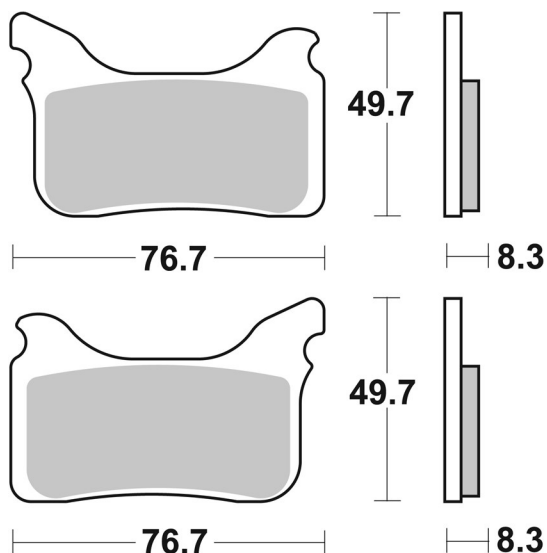

7. november 2020

**6280842100**

SBS ref. #	Available compounds
6280842100	MOR • ORR • RSI

					RECOMMENDED	
	APRILIA	SXV	450	2006 - 2013	6280842100	6280790100
	APRILIA	SXV	550	2006 - 2013	6280842100	6280790100
	HUSABERG	FS	450 c	2006 - 2008	6280842100	6280675100
	HUSABERG	FS	650 e, c	2006 - 2008	6280842100	6280675100
	KTM	SX	450 SMR	2004 - 2006	6280842100	6280791100
	KTM	SX	525 SMR	2004 - 2007	6280842100	6280791100