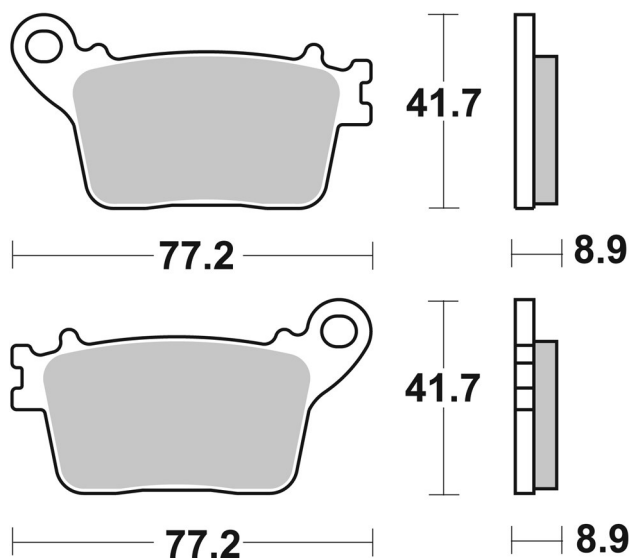

# 6260834100

SBS ref. #	Available compounds
6260834100	LS • SR

						RECOMMENDED	
	HONDA	CB	600	Hornet	2007 - 2012	6260834100	6250627100
	HONDA	CBR	1000	RR Fireblade	2006 - 2008	6260834100	6250809100
	HONDA	CBR	1000	RR Fireblade	2009 - 2016	6260834100	6390809100
	HONDA	CBR	1000	RR Fireblade	2017 - 2019	6260834100	6390947100
	HONDA	CBR	1000	RR SP	2014 - 2019	6260834100	6390901100
	HONDA	CBR	1000	RR SP2	2017 - 2019	6260834100	6390901100
	HONDA	CBR	600	F	2011 - 2013	6260834100	6250627100
	HONDA	CBR	600	RR	2007 - 2008	6260834100	6250809100
	HONDA	CBR	600	RR ABS	2009 - 2018	6260834100	6250809100
	KAWASAKI	ZX-10R	1000	Ninja	2011 - 2015	6260834100	6390806100
	KAWASAKI	ZX-10R	1000	Ninja	2016 - 2020	6260834100	6390841100
	KAWASAKI	ZX-10R	1000	Ninja ABS	2012 - 2015	6260834100	6390806100
	KAWASAKI	ZX-10R	1000	Ninja KRT	2016 - 2018	6260834100	6390841100
	KAWASAKI	ZX-10R	1000	Ninja SE	2018 - 2020	6260834100	6390841100
	KAWASAKI	ZX-10RR	1000	Ninja	2017 - 2020	6260834100	6390841100
	KAWASAKI	ZX-6R	636	Ninja	2013 - 2018	6260834100	6250894100