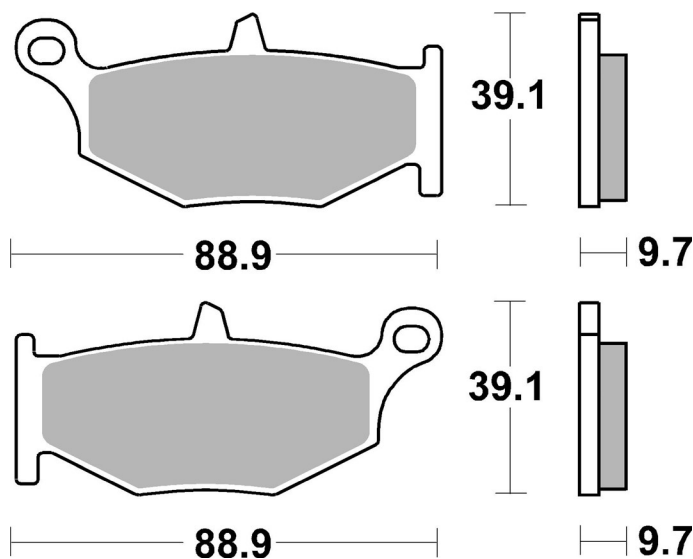

7. november 2020

6260833100

SBS ref. #	Available compounds
6260833100	LS • SR

				RECOMMENDED	
	SUZUKI	1340	B-King	2008 - 2014	6260833100 6250782100
	SUZUKI	DL	1000 V-Strom	2014 - 2019	6260833100 6390806100
	SUZUKI	DL	1000 V-Strom XT	2017 - 2019	6260833100 6390806100
	SUZUKI	DL	1000 V-Strom XT Adventure	2019 - 2019	6260833100 6390806100
	SUZUKI	DL	1050 V-Strom	2020 - 2020	6260833100 6390806100
	SUZUKI	DL	1050 V-Strom XT	2020 - 2020	6260833100 6390806100
	SUZUKI	GSR	600	2006 - 2010	6260833100 6250631100
	SUZUKI	GSX-R	1000	2007 - 2008	6260833100 6250806100
	SUZUKI	GSX-R	1300 Hayabusa	2008 - 2012	6260833100 6250806100
	SUZUKI	GSX-R	1300 Hayabusa	2013 - 2020	6260833100 6250841100
	SUZUKI	GSX-R	600	2006 - 2010	6260833100 6250806100
	SUZUKI	GSX-R	750	2006 - 2010	6260833100 6250806100