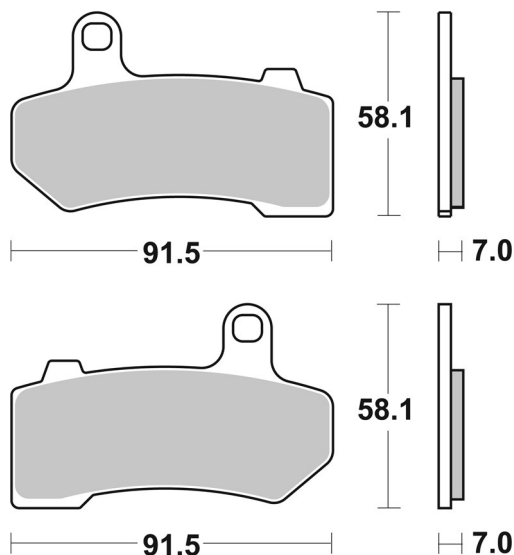

7. november 2020

6550830100

SBS ref. #	Available compounds
6550830100	H.HS • HS • SF

							RECOMMENDED	
	HARLEY DAVIDSON	FLHR	1584	Road King	2008 - 2010	6550830100	65608300	
	HARLEY DAVIDSON	FLHR	1690	Road King	2011 - 2016	6550830100	65608300	
	HARLEY DAVIDSON	FLHR	1750	Road King	2017 - 2020	6550830100	65608300	
	HARLEY DAVIDSON	FLHRC	1584	Road King Classic	2008 - 2010	6550830100	65608300	
	HARLEY DAVIDSON	FLHRC	1690	Road King Classic	2011 - 2016	6550830100	65608300	
	HARLEY DAVIDSON	FLHRC	1750	Road King Classic	2017 - 2017	6550830100	65608300	
	HARLEY DAVIDSON	FLHRSE5	1802	CVO Road King	2014 - 2015	6550830100	65608300	
	HARLEY DAVIDSON	FLHRXS	1750	Road King Special	2018 - 2020	6550830100	65609490	
	HARLEY DAVIDSON	FLHT	1584	Electra Glide Standard	2008 - 2010	6550830100	65608300	
	HARLEY DAVIDSON	FLHTC	1584	Electra Glide Classic	2008 - 2010	6550830100	65608300	
	HARLEY DAVIDSON	FLHTCi	1584	Ultra Electra Glide Classic	2008 - 2010	6550830100	65608300	
	HARLEY DAVIDSON	FLHTCU	1584	Ultra Classic Electra Glide	2009 - 2010	6550830100	65608300	
	HARLEY DAVIDSON	FLHTCU	1690	Ultra Classic Electra Glide	2011 - 2016	6550830100	65608300	
	HARLEY DAVIDSON	FLHTCU	1750	Ultra Classic Electra Glide	2017 - 2019	6550830100	65608300	
	HARLEY DAVIDSON	FLHTCUL	1690	Electra Glide Ultra Classic Low	2015 - 2016	6550830100	65608300	
	HARLEY DAVIDSON	FLHTCUTG	1690	Tri Glide Ultra Classic Trike	2009 - 2013	6550830100	65609040	

100

100

100

100

100

100

100

100