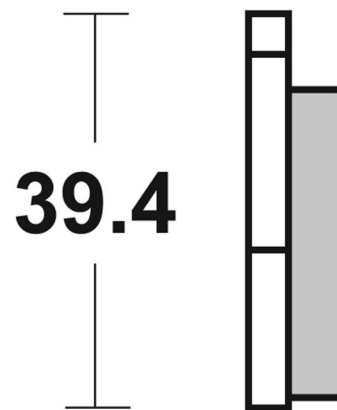

7. november 2020

**6240813100**

SBS ref. #	Available compounds
------------	---------------------

6240813100	OR • SI
------------	---------

**39.4**

**75.3**

**9.7**

HONDA	TRX	420	FA / FPA	2009 - 2013
HONDA	TRX	450	R	2004 - 2009
HONDA	TRX	650	FA Rincon	2003 - 2005
HONDA	TRX	650	FGA Rincon	2004 - 2005
HONDA	TRX	680	FA6 Rincon	2006 - 2015
HONDA	TRX	680	FGA6 Rincon	2006 - 2015