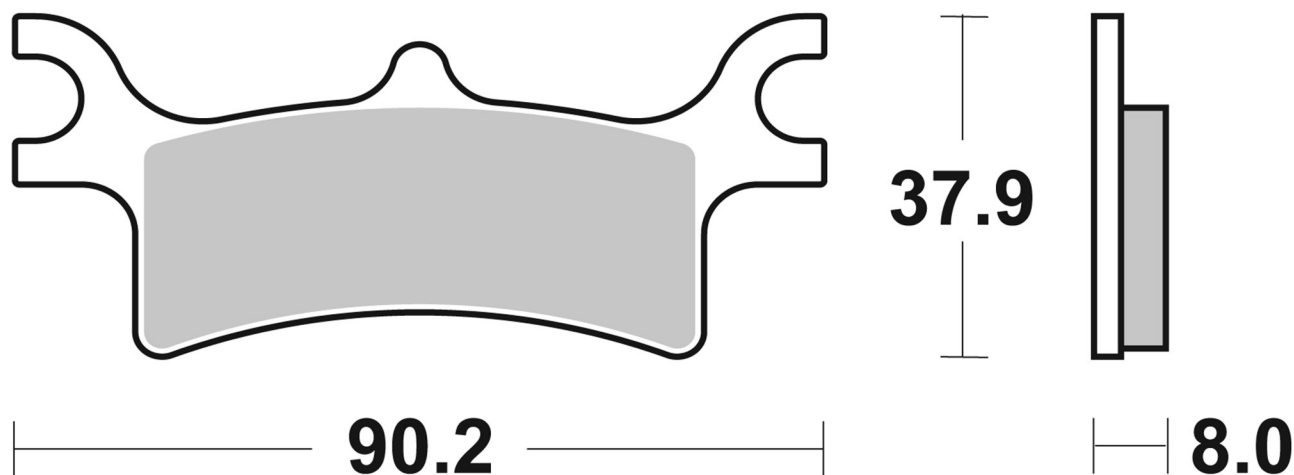

7. november 2020

6460787100

| SBS ref. # | Available compounds |
|------------|---------------------|
| 6460787100 | AOR • ATS |

| | | | | | RECOMMENDED | |
|--|---------|-----|------------------------------|-------------|-------------|------------|
| | | | | | | |
| | POLARIS | 325 | Xpedition | 2002 - 2002 | 6460787100 | 6460642100 |
| | POLARIS | 330 | ATP | 2006 - 2005 | 6460787100 | 6460716100 |
| | POLARIS | 330 | E Trail Blazer | 2008 - 2012 | 6460787100 | 6460642100 |
| | POLARIS | 330 | Magnum 2x4, 4x4 | 2003 - 2013 | 6460787100 | 6460716100 |
| | POLARIS | 450 | Sportsman | 2006 - 2009 | 6460787100 | 6460716100 |
| | POLARIS | 500 | E Scrambler 2x4, 4x4 | 2008 - 2011 | 6460787100 | 6460642100 |
| | POLARIS | 500 | Magnum 2x4, 4x4 | 2002 - 2007 | 6460787100 | 6460716100 |
| | POLARIS | 500 | Predator e | 2006 - 2013 | 6460787100 | 6460716100 |
| | POLARIS | 500 | Sportsman HO (to 15.12.2008) | 2003 - 2008 | 6460787100 | 6460642100 |
| | POLARIS | 600 | Sportsman | 2003 - 2006 | 6460787100 | 6460642100 |
| | POLARIS | 700 | Sportsman | 2002 - 2009 | 6460787100 | 6460642100 |
| | POLARIS | 700 | Sportsman MV 700 | 2005 - 2006 | 6460787100 | 6460642100 |
| | POLARIS | 800 | Sportsman (to 15.12.2008) | 2005 - 2008 | 6460787100 | 6460642100 |