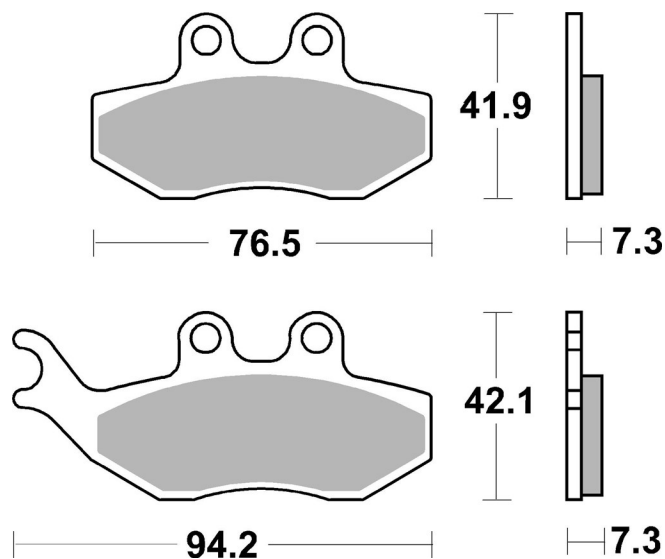

# 6190774100

SBS ref. #	Available compounds
6190774100	HF • SC • ST

						RECOMMENDED	
	AJP	MX	200		2009 - 2011	6190774100	6190559100
	AJP	PR3	125	Enduro	2008 - 2012	6190774100	6190802100
	AJP	PR3	125	Supermotard	2008 - 2012	6190774100	6190802100
	AJP	PR3	200	Enduro	2008 - 2012	6190774100	6190802100
	AJP	PR3	200	Supermotard	2008 - 2012	6190774100	6190802100
	BETA		125	M4	2006 - 2006	6190774100	6190861100
	BETA		125	Urban	2010 - 2015	6190774100	6190861100
	BETA		200	Urban	2010 - 2010	6190774100	6190861100
	BETA	ALP	125	4-stroke	2006 - 2009	6190774100	6190861100
	BETA	ALP	200	4-stroke	2006 - 2020	6190774100	6190861100
	BETA	ALP	350	4.0	2004 - 2005	6190774100	6280574100
	BETA	ALP	350	4.0	2006 - 2018	6190774100	6190861100
	BETA	RR	125	Enduro 4T	2010 - 2015	6190774100	6190861100
	BETA	RR	125	Supermotard	2008 - 2009	6190774100	6190861100
	DERBI		125	Mulhacen	2007 - 2007	6190774100	6190519100
	DERBI		125	Senda R 4T	2004 - 2012	6190774100	6190559100