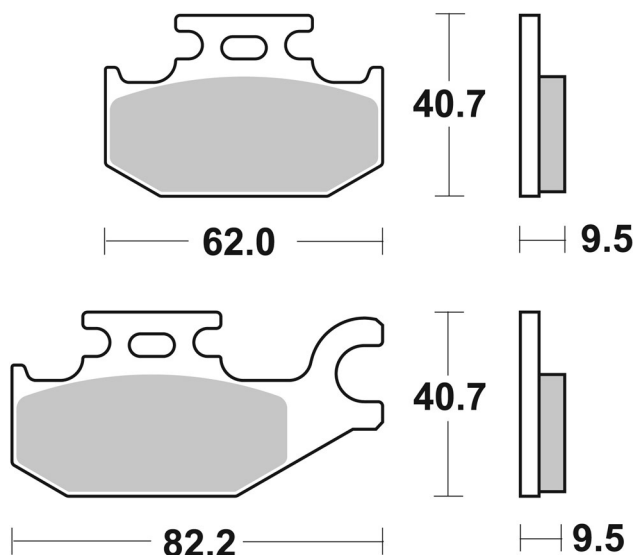

7. november 2020

6240754100

SBS ref. #	Available compounds
6240754100	OR • SI

						RECOMMENDED	
	BOMBARDIER	330	Outlander	2003 - 2006	6240754100	6240754100	
	BOMBARDIER	400	Outlander	2003 - 2006	6240754100	6240754100	
	BOMBARDIER	400	Outlander Max	2003 - 2006	6240754100	6240754100	
	BOMBARDIER	500	Quest	2002 - 2006	6240754100	6240754100	
	BOMBARDIER	500	Traxter 4x4	2001 - 2006	6240754100	6240767100	
	BOMBARDIER	500	Traxter Max	2003 - 2005	6240754100	6240767100	
	BOMBARDIER	650	Quest	2002 - 2006	6240754100	6240754100	
	BOMBARDIER	650	Quest Max	2003 - 2006	6240754100	6240767100	
	BOMBARDIER	650	Traxter Max	2003 - 2005	6240754100	6240767100	
	BOMBARDIER	800	Outlander	2006 - 2006	6240754100	6240754100	
	BOMBARDIER	800	Outlander XT	2006 - 2006	6240754100	6240754100	
	BOMBARDIER	DS	250	2006 - 2006	6240754100	6240754100	
	BOMBARDIER	DS	650	2001 - 2006	6240754100	6240754100	
	CAN-AM	400	Outlander EFi	2009 - 2014	6240754100	6240754100	
	CAN-AM	400	Outlander MAX STD	2007 - 2013	6240754100	6240754100	
	CAN-AM	400	Outlander MAX XT	2007 - 2013	6240754100	6240754100	