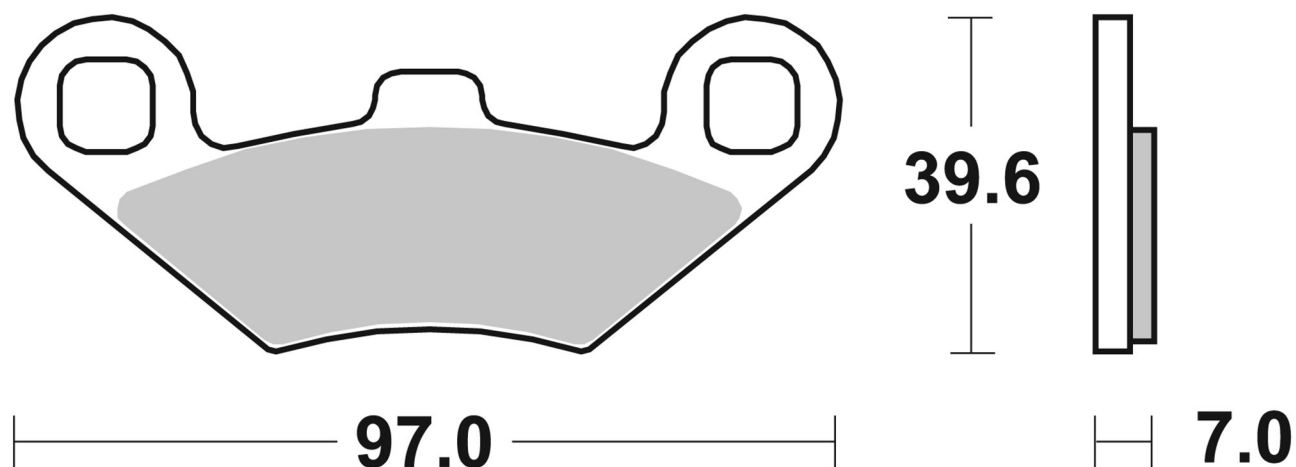

7. november 2020

6460716100

SBS ref. #	Available compounds
6460716100	AOR • ATS

Motorcycle Icon				RECOMMENDED	
	Year	Model	Configuration	Motorcycle Icon	ATV Icon
	1990 - 1993	POLARIS 250	2x4, 4x4	6460716100	6460717100
	1989 - 1993	POLARIS 250	Big Boss 4x6, 6x6	6460716100	6460717100
	1990 - 1998	POLARIS 250	Trail Blazer	6460716100	6460717100
	1999 - 2007	POLARIS 250	Trail Blazer	6460716100	6460755100
	1991 - 1999	POLARIS 250	Trail Boss	6460716100	6460717100
	1991 - 1992	POLARIS 250	Trail Boss 2x4, 4x4	6460716100	6460717100
	2000 - 2002	POLARIS 250	Xplorer 4x4	6460716100	6460755100
	1994 - 1995	POLARIS 300	2x4, 4x4	6460716100	6460717100
	1994 - 1994	POLARIS 300	Big Boss 6x6	6460716100	6460717100
	2007 - 2011	POLARIS 300	Hawkeye 2x4, 4x4	6460716100	6460716100
	1996 - 1999	POLARIS 300	Xplorer 4x4	6460716100	6460717100
	1998 - 1999	POLARIS 300	Xpress 2x4	6460716100	6460717100
	1996 - 1997	POLARIS 300	Xpress L	6460716100	6460717100
	2000 - 2002	POLARIS 325	Magnum 2x4, 4x4	6460716100	6460755100
	2000 - 2002	POLARIS 325	Trail Boss	6460716100	6460755100
	2004 - 2005	POLARIS 330	ATP	6460716100	6460716100