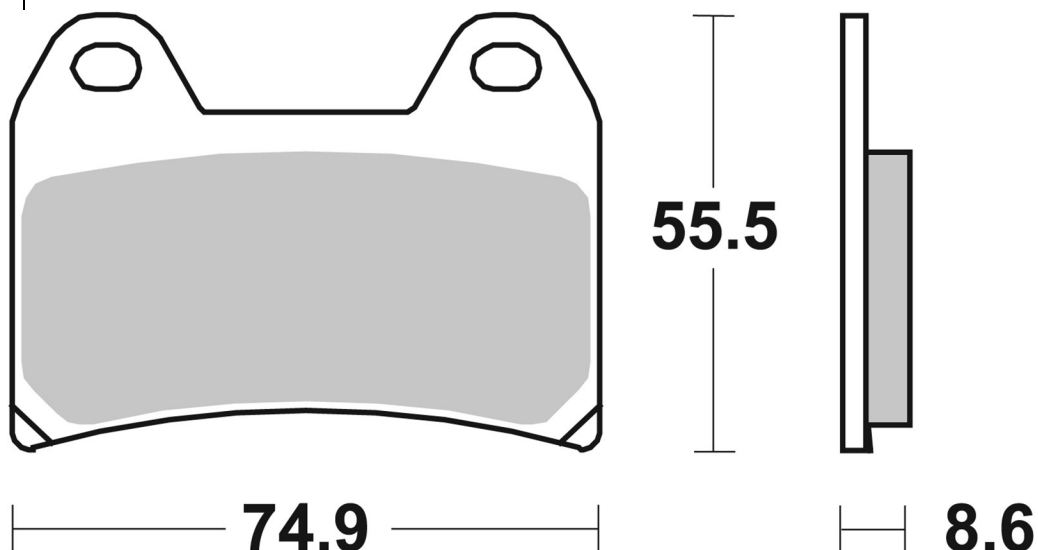

7. november 2020

6190706100

SBS ref. #	Available compounds
------------	---------------------

6190706100 H.HF • HF • ST

						RECOMMENDED	
	APRILIA	RS	250		1997 - 2002	6190706100	619051
	APRILIA	RS	250	Pista	2004 - 2004	6190706100	619051
	BENELLI	666	125	Born in Hell	1998 - 1998	6190706100	619069
	BRAKING	0		Street, Supermotard	0 - 0	6190706100	
	BREMBO RACING CALIPERS	0		100 mm Motard Radial XA78910, P4 30/34	0 - 0	6190706100	
	BREMBO RACING CALIPERS	0		100 mm Radial 220A16810, P4 30/34	0 - 0	6190706100	
	BREMBO RACING CALIPERS	0		100 mm Radial 220A80310, P4 30/34	0 - 0	6190706100	
	BREMBO RACING CALIPERS	0		108 mm Motard Radial XA69510, P4 30/34	0 - 0	6190706100	
	BREMBO RACING CALIPERS	0		108 mm Radial 220A01610, P4 30/34	0 - 0	6190706100	
	BREMBO RACING CALIPERS	0		108 mm Radial 220A80210, P4 30/34	0 - 0	6190706100	
	BREMBO RACING CALIPERS	0		Goldline two pin 20.6800, road	0 - 0	6190706100	
	BREMBO RACING CALIPERS	0		Radial 220A16820, P4 30/34	0 - 0	6190706100	