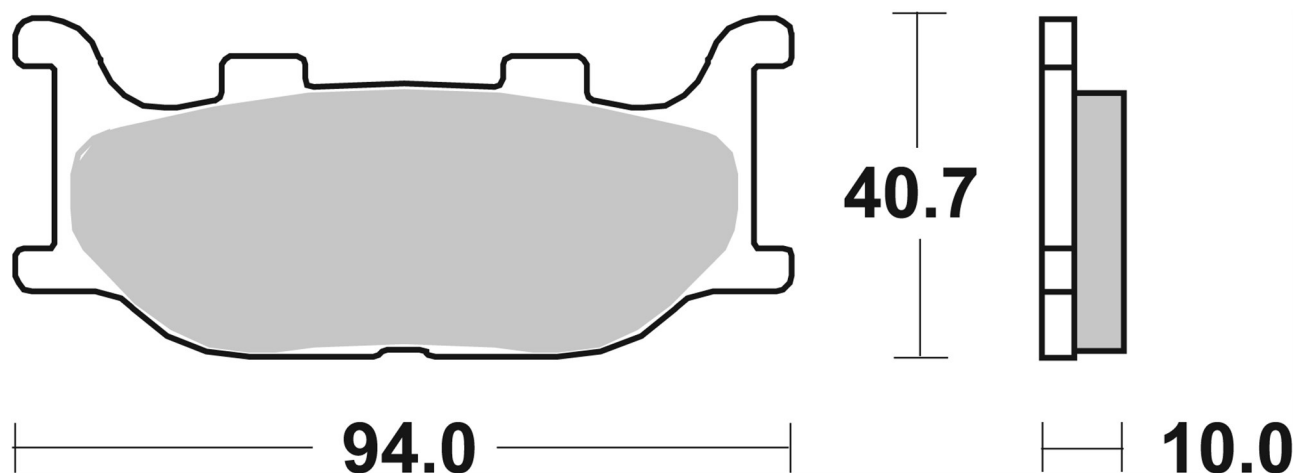

# 6190691100

SBS ref. #	Available compounds
6190691100	HF • SC • ST

BAOXIN	BX	125	L	1997 - 1997
JIANSHE	JS	125	3	2002 - 2002
JINCHENG	JC	150	T-D	2006 - 2009
KEEWAY		250	Supershadow	2006 - 2009
LONCIN	LX	150	6	2002 - 2002
MZ		1000	(MUZ) S	2001 - 2002
QUINGOI	QM	125	2V	2002 - 2005
YAMAHA	SR	125		1997 - 2002
YAMAHA	TZR	125		1993 - 1993
YAMAHA	XV	125	Virago	1997 - 2000
YAMAHA	XV	250	Route 66	1995 - 1997
YAMAHA	XVS	125	Drag Star	2000 - 2006
YAMAHA	XVS	250	Drag Star	2001 - 2004