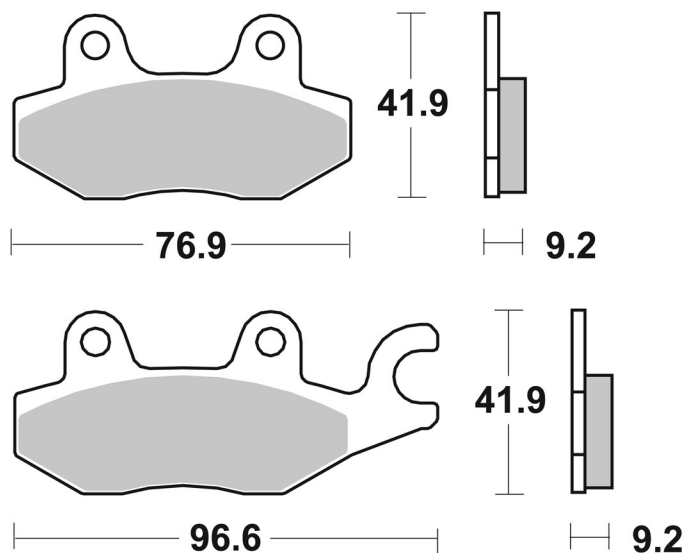

7. november 2020

**6270688100**

SBS ref. #	Available compounds
6270688100	RS • SRR

**RECOMMENDED**

HONDA NSF 100

2006 - 2006

6270688100 6190604100