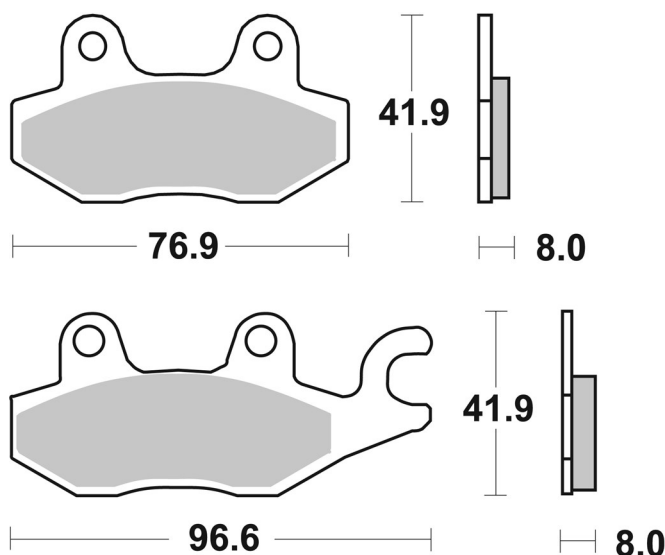

# 6240638100

SBS ref. #	Available compounds
6240638100	OR • SI

						RECOMMENDED	
AEON	125	Overland	2002 - 2011	6240638100			
AEON	180	Overland	2002 - 2011	6240638100			
AEON	180	Roadster	2002 - 2009	6240638100			
ARCTIC CAT	50	DVX	2006 - 2008	6240638100	5192048100		
ARCTIC CAT	90	DVX	2006 - 2014	6240638100	5192048100		
CAN-AM	800	Commander	2011 - 2014	6240638100	6240611100		
CF MOTO	550	U-Force	2015 - 2016	6240638100			
CF MOTO	550	Z-Force	2015 - 2016	6240638100			
CF MOTO	800	Z-Force EX	2015 - 2015	6240638100			
HISUN	HS 400	UTV	2015 - 2017	6240638100	6240767100		
HISUN	HS 500	UTV	2015 - 2017	6240638100	6240767100		
HISUN	HS 700	UTV	2015 - 2017	6240638100	6240767100		
HISUN	HS 700	UTV Left (2 cal.rear)	2015 - 2017	6240638100	6240638100		
HISUN	HS 800	UTV (2 cal.rear)	2015 - 2017	6240638100	6240638100		
KAWASAKI	800	Mule Pro FX	2015 - 2017	6240638100			
KAWASAKI	KLF 300	Bayou 4x4	1989 - 2005	6240638100			