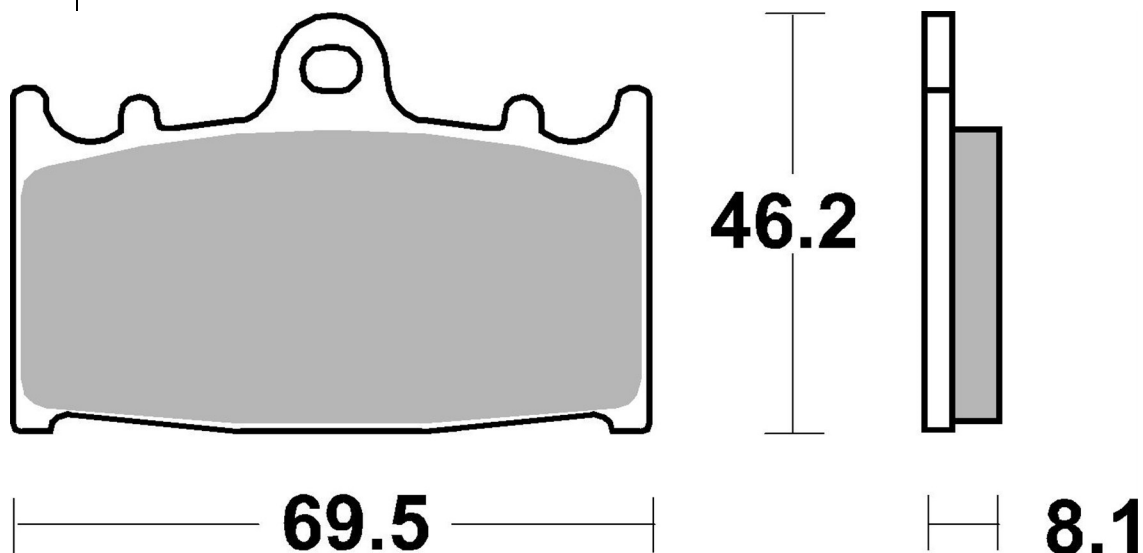

7. november 2020

6250631100

SBS ref. #	Available compounds
6250631100	HS • SF

					RECOMMENDED	
	BERINGER	0	4 Piston Caliper	0 - 0	6250631100	
	KAWASAKI	GPZ 500		1993 - 1995	6250631100	5192038100
	KAWASAKI	GPZ 900 R		1990 - 1996	6250631100	6260597100
	KAWASAKI	VN 1700	Voyager	2009 - 2016	6250631100	6260886100
	KAWASAKI	VN 1700	Vulcan Voyager	2009 - 2016	6250631100	6260886100
	KAWASAKI	VN 2000		2004 - 2010	6250631100	6260886100
	KAWASAKI	VN 2000	Vulcan	2004 - 2010	6250631100	6260886100
	KAWASAKI	ZR 1100	Zephyr	1992 - 1995	6250631100	6260597100
	KAWASAKI	ZR 400	Zephyr	1997 - 2001	6250631100	6260687100
	KAWASAKI	ZX 1100		1993 - 1997	6250631100	6260556100
	KAWASAKI	ZX 600	Ninja	1990 - 1993	6250631100	6260597100
	KAWASAKI	ZX-4 400		1990 - 1990	6250631100	6260556100
	KAWASAKI	ZX-6R 600	(Ninja ZX6)	1993 - 1997	6250631100	6260687100
	KAWASAKI	ZX-6R 600	(Ninja ZX6R)	1995 - 1997	6250631100	6260687100
	KAWASAKI	ZX-6R 600	(ZX6)	1990 - 1993	6250631100	6260597100
	KAWASAKI	ZX-7R 750	Ninja	1989 - 1995	6250631100	6260556100