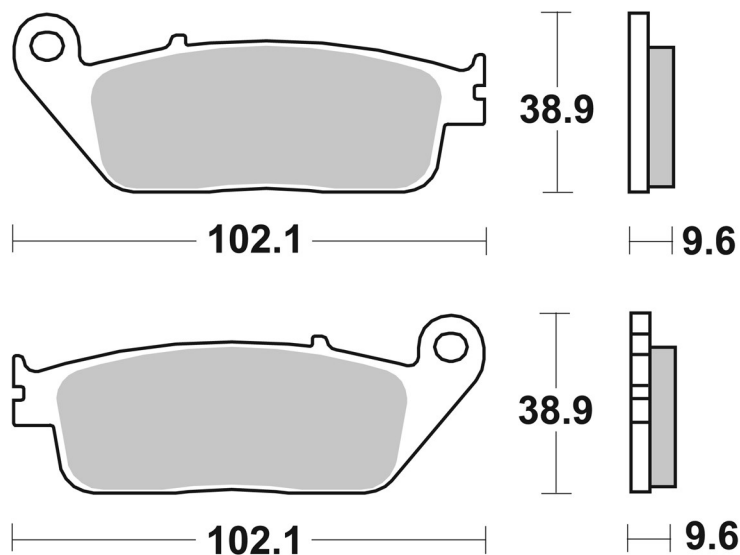

7. november 2020

6260630100

SBS ref. #	Available compounds
6260630100	H.LS • LS • SR

						RECOMMENDED	
	HONDA	CBR	1000	F	1989 - 1992	6260630100	6250627100
	HONDA	CTX	1300		2014 - 2018	6260630100	6250828100
	HONDA	DN-01	680		2008 - 2011	6260630100	6250828100
	HONDA	GL	1500	F6 C Valkyrie	1996 - 2002	6260630100	6250627100
	HONDA	GL	1500	Valkyrie	1996 - 2003	6260630100	6250627100
	HONDA	VFR	1000		1989 - 1989	6260630100	6250627100
	HONDA	VFR	750	F	1988 - 1998	6260630100	6250627100
	HONDA	VFR	950	F, Carat	1992 - 1992	6260630100	6250627100
	TRIUMPH		900	Adventurer	1996 - 2002	6260630100	6250627100
	TRIUMPH		900	Legend TT	1999 - 2001	6260630100	6250627100
	TRIUMPH		900	Thunderbird	1996 - 2005	6260630100	6250627100
	TRIUMPH		900	Thunderbird Sport	2003 - 2004	6260630100	6250627100
	TRIUMPH		900	Tiger	1999 - 2000	6260630100	6250627100