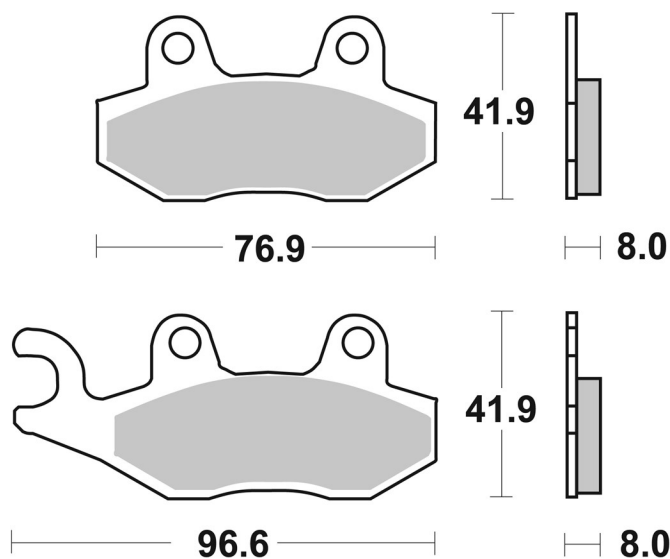

7. november 2020

6190611100

SBS ref. #	Available compounds
6190611100	HF • SC • ST

					RECOMMENDED	
	CAGIVA	110	Passing	1994 - 1994	6190611100	
	HONDA	NSR	150	2002 - 2002	6190611100	6190688100
	HYOSUNG	125	Aquila	2000 - 2004	6190611100	
	KAWASAKI	KLX	125	2010 - 2014	6190611100	6190536100
	KAWASAKI	KLX	125 D-Tracker	2010 - 2014	6190611100	6190536100
	KAWASAKI	KLX	150 D-Tracker	2016 - 2018	6190611100	6190536100
	KAWASAKI	KLX	150 L	2014 - 2015	6190611100	6190536100
	KAWASAKI	KLX	250	2014 - 2018	6190611100	6190604100
	KAWASAKI	KLX	250 Camo	2018 - 2018	6190611100	6190604100
	KAWASAKI	KLX	250 S	2009 - 2014	6190611100	6190604100
	KAWASAKI	KLX	250 SF	2009 - 2010	6190611100	6190604100
	SUZUKI	DR	250	1990 - 1995	6190611100	6190632100
	SUZUKI	DR	350	1990 - 1999	6190611100	6190648100
	SUZUKI	EN	125	2005 - 2009	6190611100	5192014100
	SUZUKI	TS	125	1989 - 1996	6190611100	6190632100
	SUZUKI	TS	200 R	1990 - 1994	6190611100	6190632100

YAMAHA	DT	200	WR	1991 - 1993
YAMAHA	FZR	50		1992 - 1992
YAMAHA	XTZ	125		2005 - 2008
YAMAHA	XTZ	750	Super Tenere	1989 - 1995
YAMAHA	YD	80		1989 - 1989

RECOMMENDED

6190611100	6190632100
6190611100	6190632100
6190611100	
6190611100	6190633100
6190611100	6190632100