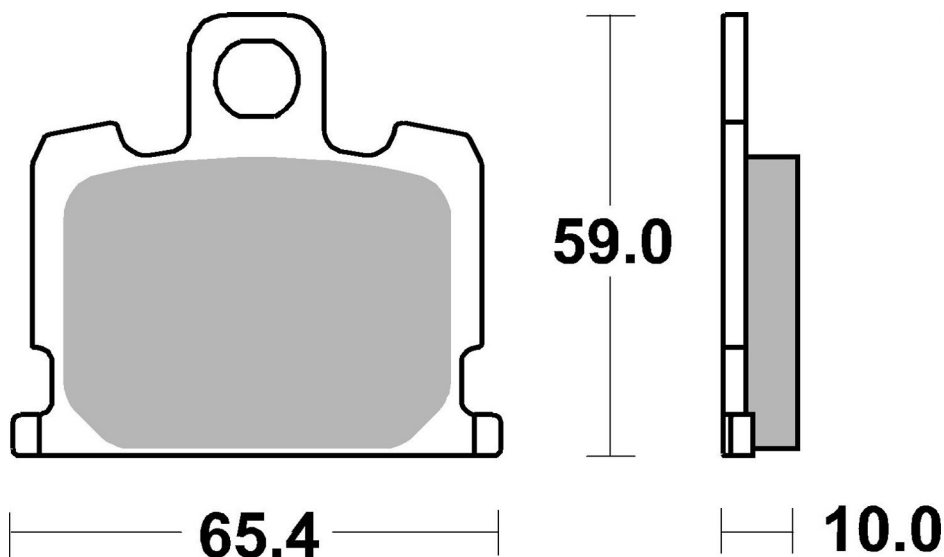

7. november 2020

6190547100

SBS ref. #	Available compounds
6190547100	HF • ST

					RECOMMENDED	
	YAMAHA	1100	SE, Maxim	1981 - 1981	6190547100	
	YAMAHA	750	Maxim	1981 - 1981	6190547100	6190555100
	YAMAHA	RD 250	LC	1981 - 1982	6190547100	5192064100
	YAMAHA	RD 350	LC	1981 - 1982	6190547100	5192064100
	YAMAHA	RD 50	MX	1981 - 1987	6190547100	5192032100
	YAMAHA	RD 80	MX	1981 - 1986	6190547100	5192032100
	YAMAHA	RX 50	K	1983 - 1985	6190547100	5192032100
	YAMAHA	RX 80	SE	1982 - 1984	6190547100	5192032100
	YAMAHA	XJ 1100		1981 - 1981	6190547100	6190528100
	YAMAHA	XJ 400	Maxim, Seca	1981 - 1981	6190547100	5192063100
	YAMAHA	XJ 500	(Austria)	1981 - 1983	6190547100	5192066100
	YAMAHA	XJ 550	Maxim	1981 - 1983	6190547100	5192063100
	YAMAHA	XJ 550	Seca	1981 - 1983	6190547100	5192066100
	YAMAHA	XJ 750	Seca	1981 - 1983	6190547100	5192065100
	YAMAHA	XS 1100	LH Midnight	1981 - 1981	6190547100	6190528100
	YAMAHA	XV 1000	SE	1983 - 1985	6190547100	5192065100