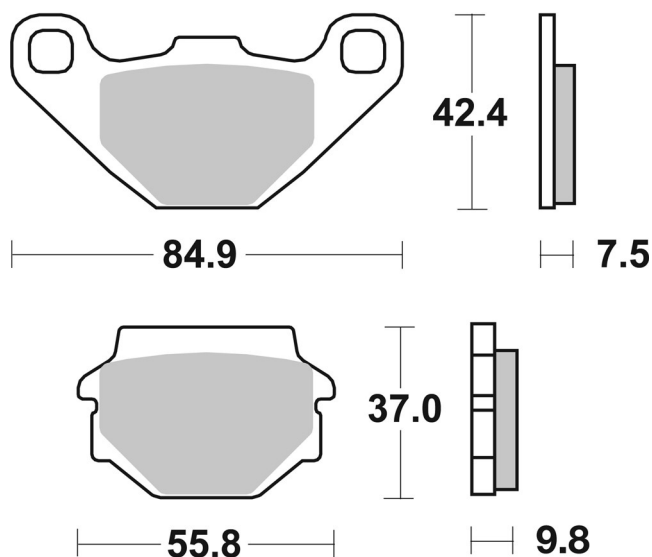

7. november 2020

**6240546100**

SBS ref. #	Available compounds
6240546100	OR • SI

						RECOMMENDED	
	BOMBARDIER	200	Rally 2x4	2005 - 2006	6240546100	6240544100	
	KAWASAKI	KDX	200 C	1986 - 1988	6240546100	5192025100	
	KAWASAKI	KDX	200 SR	1989 - 1992	6240546100	6240632100	
	KAWASAKI	KLF	300 Bayou	1988 - 2004	6240546100	5192038100	
	KAWASAKI	KX	125	1983 - 1985	6240546100	5192025100	
	KAWASAKI	KX	250	1983 - 1985	6240546100	5192183100	
	KAWASAKI	KX	500	1983 - 1985	6240546100	5192183100	
	KAWASAKI	KX	550 A	1983 - 1983	6240546100		
	KAWASAKI	KXT	250 Tecate	1985 - 1986	6240546100	6240586100	
	KTM	GS	125	1989 - 1990	6240546100	6240586100	
	KTM	GS	250	1989 - 1990	6240546100	6240586100	
	KTM	LC4	350	1992 - 1995	6240546100	6240586100	
	KTM	MX	125	1989 - 1990	6240546100	6240692100	
	KTM	MX	250	1989 - 1990	6240546100	6240692100	
	KTM	MX	300	1990 - 1990	6240546100	6240586100	
	KTM	MX	500	1989 - 1991	6240546100	6240692100	

POLARIS	200	Phoenix	2005 - 2009
POLARIS	200	Phoenix	2010 - 2014

**RECOMMENDED**

6240546100	6460544100
6240546100	6240905100