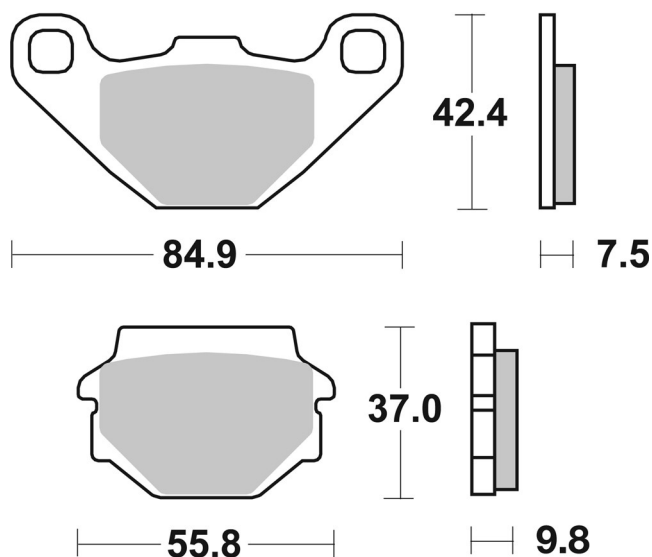

7. november 2020

6190546100

SBS ref. #	Available compounds
6190546100	HF • SC • ST

					RECOMMENDED	
	BATAVUS	50	Grand Prix	1980 - 1980	6190546100	
	KAWASAKI	250	Estrella	1992 - 1999	6190546100	6190586100
	KAWASAKI	AR 125		1982 - 1994	6190546100	5192183100
	KAWASAKI	FX 400 R		1986 - 1988	6190546100	6190557100
	KAWASAKI	GPZ 250	Belt Drive	1983 - 1984	6190546100	5192038100
	KAWASAKI	GPZ 305		1981 - 1996	6190546100	5192038100
	KAWASAKI	GPZ 400		1985 - 1987	6190546100	6190557100
	KAWASAKI	GPZ 500		1995 - 1996	6190546100	6190586100
	KAWASAKI	GPZ 500 S		1988 - 1988	6190546100	5192038100
	KAWASAKI	KE 125		1986 - 1991	6190546100	5192014100
	KAWASAKI	KH 100 EX		1988 - 1993	6190546100	5192014100
	KAWASAKI	KH 100 GH		1983 - 1987	6190546100	5192015100
	KAWASAKI	KH 125		1982 - 1998	6190546100	5192014100
	KAWASAKI	KL 250 (KLR 250)		1985 - 1997	6190546100	5192056100
	KAWASAKI	KL 600		1984 - 1986	6190546100	5192183100
	KAWASAKI	KLR 250		1984 - 2005	6190546100	5192038100