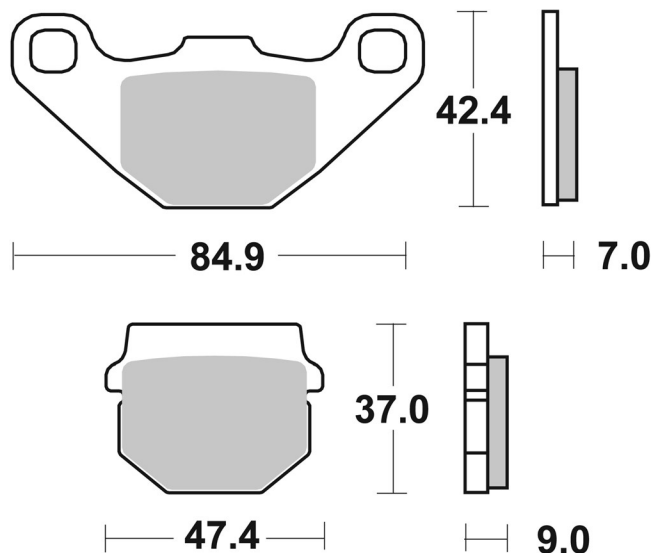

7. november 2020

**6280544100**

SBS ref. #	Available compounds
6280544100	MOR • ORR • RSI

						RECOMMENDED	
	KAWASAKI	KX	100		1988 - 1996	6280544100	6280592100
	KAWASAKI	KX	80		1988 - 1996	6280544100	6280592100
	SUZUKI	RM	80		1996 - 2001	6280544100	6280702100
	SUZUKI	RM	85		2002 - 2004	6280544100	6280702100
	TM		80	Junior	1996 - 2000	6280544100	6280592100