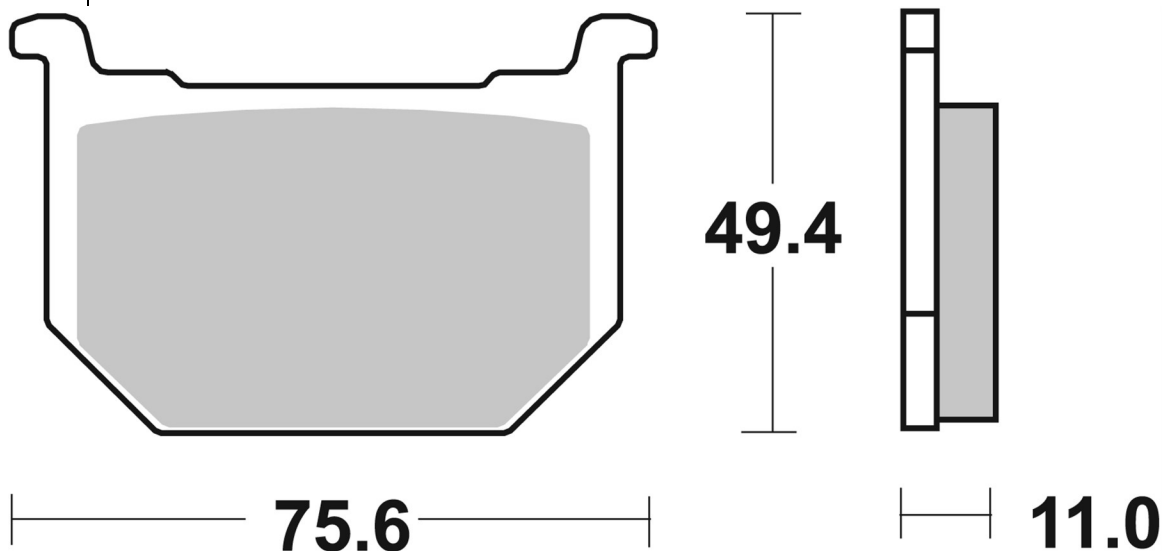

7. november 2020

6190533100

SBS ref. #	Available compounds
------------	---------------------

6190533100 HF • ST

					RECOMMENDED	
SUZUKI	GN	250		1986 - 1997	6190533100	5192014100
SUZUKI	GN	400		1980 - 1980	6190533100	5192018100
SUZUKI	GNX	250		1982 - 1984	6190533100	5192018100
SUZUKI	GS	1000		1980 - 1981	6190533100	6190512100
SUZUKI	GS	1100		1982 - 1983	6190533100	6190512100
SUZUKI	GS	250		1980 - 1982	6190533100	5192018100
SUZUKI	GS	450		1980 - 1983	6190533100	5192018100
SUZUKI	GS	700		1985 - 1985	6190533100	6190512100
SUZUKI	GS	850		1981 - 1982	6190533100	6190512100
SUZUKI	GS	850	G	1983 - 1986	6190533100	6190512100
SUZUKI	GSX	250		1980 - 1981	6190533100	5192018100
SUZUKI	GSX	250		1981 - 1982	6190533100	6190512100
SUZUKI	GSX	400		1980 - 1983	6190533100	5192018100
SUZUKI	GSX	400		1981 - 1983	6190533100	5192097100
SUZUKI	GSX	400	F	1981 - 1984	6190533100	6190512100
SUZUKI	GSX	750	E	1982 - 1983	6190533100	6190512100