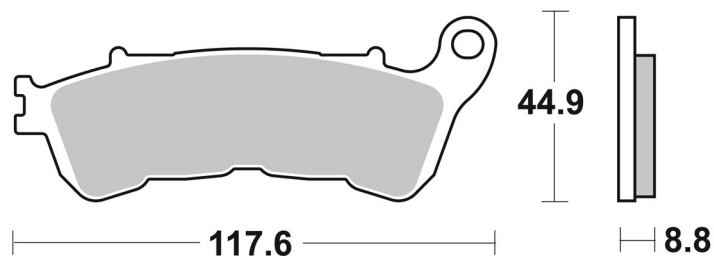

7. november 2020

6190192100

SBS ref. #	Available compounds
6190192100	H.HF • HF • SC • ST

HONDA SH 125 i
HONDA SH 150 i

2009 - 2012
2009 - 2012

RECOMMENDED

6190192100 6190193100
6190192100 6190193100