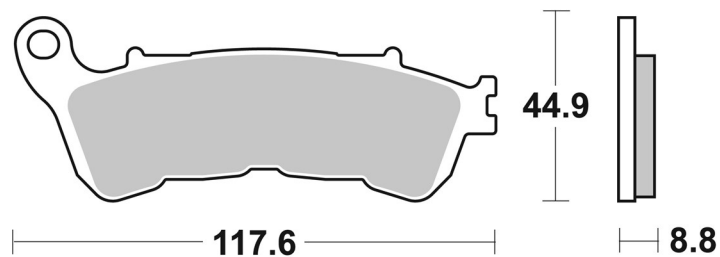

7. november 2020

6190192100

SBS ref. #	Available compounds
6190192100	H.HF • HF • SC • ST

HONDA SH 125 i
HONDA SH 150 i

2009 - 2012
2009 - 2012

RECOMMENDED

6190192100 6190193100
6190192100 6190193100