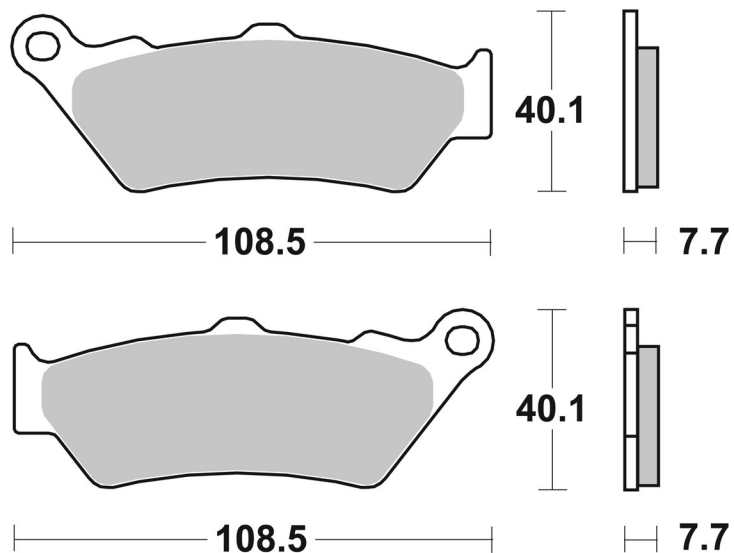

7. november 2020

6210176100

| SBS ref. # | Available compounds |
|------------|---------------------|
| 6210176100 | CT • H.CT |

| | | | | RECOMMENDED | |
|--|----------|------------------|-------------|-------------|------------|
| | | | | | |
| | BMW | 125 C1 | 2000 - 2003 | 6210176100 | 6210175100 |
| | BMW | 200 C1 | 2002 - 2004 | 6210176100 | 6210175100 |
| | MALAGUTI | 125 Madison 3 | 2008 - 2009 | 6210176100 | 6210157100 |
| | MALAGUTI | 250 Madison 3 ie | 2008 - 2011 | 6210176100 | 6210157100 |