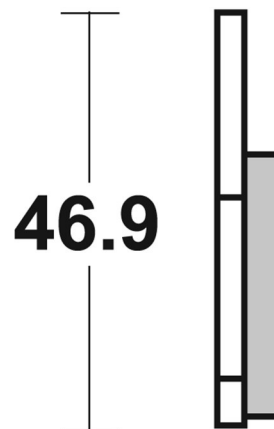

7. november 2020

6210108100

SBS ref. #	Available compounds
6210108100	CT

78.9

46.9

7.3

APRILIA	125	Leonardo (Grimeca cal.)	1999 - 2006
APRILIA	125	Scarabeo, Scarabeo GT	1999 - 2003
APRILIA	125	Sportcity (Grimeca cal.)	2004 - 2012
APRILIA	150	Leonardo (Grimeca cal.)	1999 - 2005
APRILIA	150	Scarabeo	1999 - 2004
APRILIA	200	Scarabeo, Scarabeo GT	2002 - 2003
APRILIA	200	Sportcity	2004 - 2008
DERBI	125	Rambla	2008 - 2014
GILERA	125	Cougar	1999 - 2002
MALAGUTI	125	Runner	1987 - 1987
MALAGUTI	125	Sport City Cube	2008 - 2008
MALAGUTI	200	Sport City Cube	2008 - 2008
SIMSON	125	Schikra	1999 - 1999