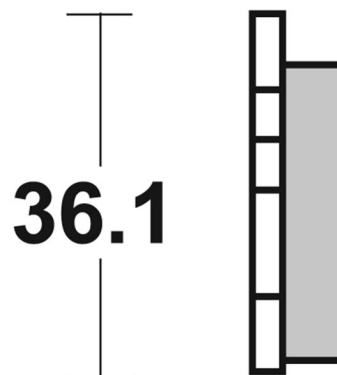

7. november 2020

6210107100

SBS ref. #	Available compounds
6210107100	CT

70.9

36.1

9.2

GARELLI	125	Xo	2012 - 2012
GARELLI	150	Xo	2012 - 2012
GARELLI	200	Xo	2012 - 2012
MALAGUTI	125	Centro ie	2008 - 2011
MALAGUTI	160	Centro ie	2008 - 2011
MBK	125	Flame R/F	1995 - 2003
MBK	150	Vertex	1997 - 1997
YAMAHA	DT 125	R	1996 - 2007
YAMAHA	XC 125	Cygnus F	2000 - 2008
YAMAHA	XC 125	F	2000 - 2008
YAMAHA	XC 125	TR Cygnus, R	1996 - 1998
YAMAHA	XC 150	Fly One R	1998 - 2002