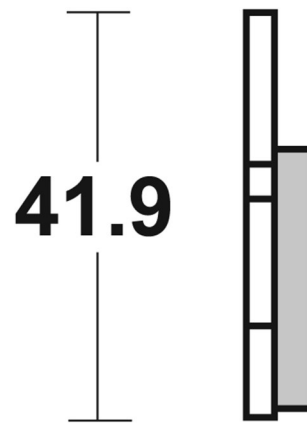

7. november 2020

**6210103100**

| SBS ref. # | Available compounds |
|------------|---------------------|
|------------|---------------------|

6210103100 CT

76.9

41.9

7.0

|         |     |             |             |                       |
|---------|-----|-------------|-------------|-----------------------|
| CAGIVA  | 125 | Stella      | 1997 - 2008 | 6210103100            |
| GARELLI | 125 | Joker 2     | 2002 - 2002 | 6210103100            |
| GARELLI | 150 | Joker 2     | 2002 - 2002 | 6210103100            |
| HYOSUNG | 125 | Boomer      | 2003 - 2003 | 6210103100 6210123100 |
| HYOSUNG | 125 | Exceed      | 2002 - 2006 | 6210103100 6210123100 |
| HYOSUNG | 150 | Exceed      | 2002 - 2004 | 6210103100 6210123100 |
| KYMCO   | 125 | Jetix       | 2008 - 2015 | 6210103100            |
| KYMCO   | 125 | Spike       | 2002 - 2006 | 6210103100            |
| MZ      | 125 | Mantizz S   | 2007 - 2007 | 6210103100            |
| SYM     | 125 | Wolf Legend | 2002 - 2005 | 6210103100            |